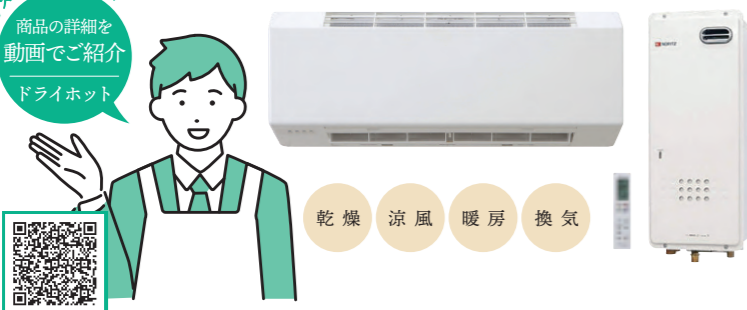

NORITZ ドライホット 23

浴室暖房乾燥機 (BDV-4107WKN) メーカー希望小売価格 102,410円 (税込)
+ 暖房専用熱源機 (GH-712W) メーカー希望小売価格 141,240円 (税込)
+ 標準部材 ※1 (メーカー希望小売価格 22,550円 (税込))
+ 標準取付工事費 ※2 (62,975円 (税込))
標準取付工事費込み当社通常販売価格 198,000円 (税込)

標準取付工事費込み
ガス展特価 176,000円 (税込)

※1 標準部材内訳 (●配管カバー H17 450 ●施工セット DH3-4)
※2 標準取付工事費内訳 (●機器取付 ●壁面穴あけ ●不凍液)
※ガス工事費は別途です
※設置条件によっては、別途費用が発生する場合があります

長野市ガス社員による実演
商品の詳細を
動画でご紹介
ドライホット

ガス衣類乾燥機

洗濯・乾燥のお悩み、カラッと解決!

乾燥時間は電気ヒートポンプ式の約1/3

ガス衣類乾燥機なら、5kgの洗濯物を約52分で乾燥。電気ヒートポンプ式の約1/3の時間で済むので、家事の時間を大幅に短縮できます。

※試験実施: リンナイ
※条件: 実用衣類5kg (綿50%、化繊50%)、脱水率70%
RDT-54S-SV 標準コースで算出 電気ヒートポンプ式はドラム式洗濯乾燥機