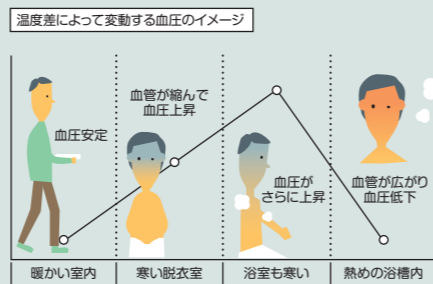

換気機能で、湿気とニオイをすっきりと

入浴後のこもった湿気と浴室特有のイヤなニオイをすっきり排出。付属のリモコンで、入浴中でも、気になりはじめたらスイッチオン!