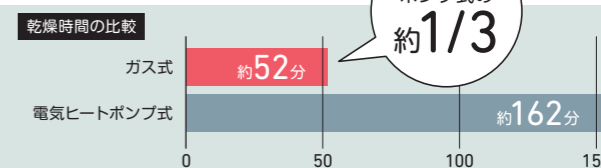

2回の洗濯～乾燥が、約2時間半で完了!

2回目の洗濯完了とほぼ同時に、2回目の乾燥をスタートできます。