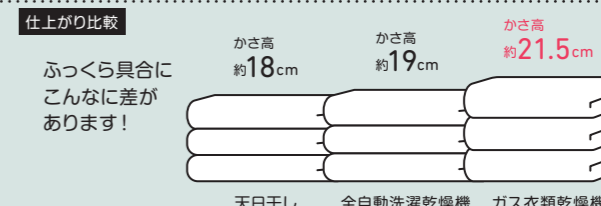

天日干しより、ふっくら、やわらか

ガスならではの強い温風をたっぷり送り込みながら乾燥させるので、繊維が根元から立ち上がり、快適に仕上がります。また、大風量で一気に乾かすことで、自然とシワが伸び、アイロン掛けの手間が省けます。※試験実施: 大阪ガス ※条件: 合計3kg相当の洗濯物を乾燥した場合