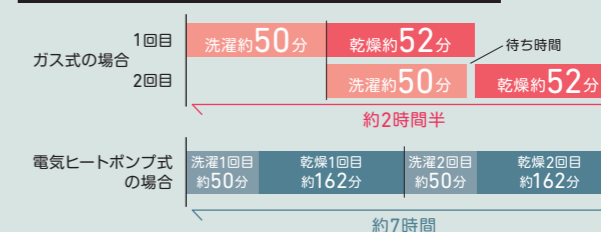

ガス衣類乾燥機なら、5kgの洗濯物を約52分で乾燥。電気ヒートポンプ式の約1/3の時間で済むので、家事の時間を大幅に短縮できます。

※試験実施: リンナイ
※条件: 実用衣類5kg (綿50%、化繊50%)、脱水率70%
RDT-54S-SV 標準コースで算出 電気ヒートポンプ式はドラム式洗濯乾燥機

2回の洗濯～乾燥が、約2時間半で完了!

2回目の洗濯完了とほぼ同時に、2回目の乾燥をスタートできます。

ガス式と電気ヒートポンプ式で洗濯～乾燥を2回行った場合の比較

※試験実施: (一社) 東京都食品衛生協会 東京食品技術研究所
※条件: 各処理後の検体 (おむつ) 1枚あたりの大腸菌をカウント

パワフル温風で悪臭の原因菌を除去

洗濯物を部屋干しすると生じる生乾き臭。その原因は「モラクセラ菌」にあります。80℃以上の温風で乾燥するガス衣類乾燥機なら、外干しや日光消毒でも除去できない生乾き臭を取り除きます。

※試験実施: 愛知学院大学薬学部 ※試験対象: モラクセラ・オスロネンシス
※試験方法: 菌付着布の生菌数測定。緩衝液中で菌を洗い出し、寒天平板で培養