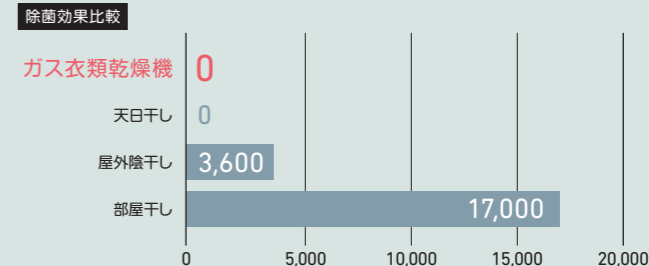

天日干しより、ふっくら、やわらか

ガスならではの強い温風をたっぷり送り込みながら乾燥させるので、繊維が根元から立ち上がり、快適に仕上がります。また、大風量で一気に乾かすことで、自然とシワが伸び、アイロン掛けの手間が省けます。※試験実施: 大阪ガス ※条件: 合計3kg相当の洗濯物を乾燥した場合

「花粉症対策 + 除菌効果」で清潔乾燥

外干し不要のガス衣類乾燥機なら、雨の日はもちろん、花粉の季節のお洗濯も安心です。また、天日干しと同レベルの除菌効果を発揮するので、赤ちゃんの衣類乾燥にも最適です。

※試験実施: (一社) 東京都食品衛生協会 東京食品技術研究所
※条件: 各処理後の検体 (おむつ) 1枚あたりの大腸菌をカウント

パワフル温風で悪臭の原因菌を除去

洗濯物を部屋干しすると生じる生乾き臭。その原因は「モラクセラ菌」にあります。80℃以上の温風で乾燥するガス衣類乾燥機なら、外干しや日光消毒でも除去できない生乾き臭を取り除きます。

※試験実施: 愛知学院大学薬学部 ※試験対象: モラクセラ・オスロネンシス
※試験方法: 菌付着布の生菌数測定。緩衝液中で菌を洗い出し、寒天平板で培養