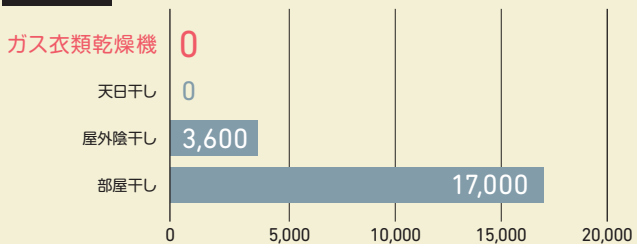

仕上がり比較

「花粉症対策 + 除菌効果」で清潔乾燥

外干し不要のガス衣類乾燥機なら、雨の日はもちろん、花粉の季節のお洗濯も安心です。また、天日干しと同レベルの除菌効果を発揮するので、赤ちゃんの衣類乾燥にも最適です。

※試験実施：(一社)東京都食品衛生協会 東京食品技術研究所
※条件：各処理後の検体(おむつ)1枚あたりの大腸菌をカウント

除菌効果比較

パワフル温風で悪臭の原因菌を除去

洗濯物を部屋干しすると生じる生乾き臭。その原因は「モラクセラ菌」にあります。80℃以上の温風で乾燥するガス衣類乾燥機なら、外干しや日光消毒でも除去できない生乾き臭を取り除きます。