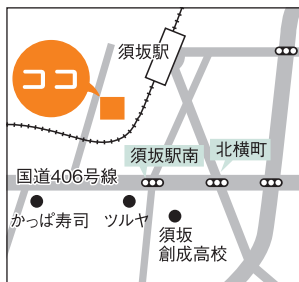

長野ショールーム

須坂ショールーム

篠ノ井ショールーム

東信ショールーム

ショールーム 営業時間 10:00~17:00(キャンペーン期間中無休)

お客さまに安心してショールームでお過ごしいただくために、キャンペーン期間中のショールーム運営について、3つのお願いがございます。①来場記念品のお渡しを控えさせていただきます ②お楽しみ抽選会を控えさせていただきます ③イベントの開催を控えさせていただきます 何卒ご理解いただけますよう、よろしくお願い申し上げます。