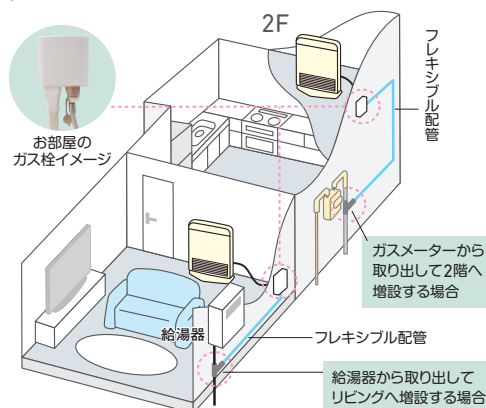

ガスファンヒーター

灯油暖房機の下取りで、**1,100円(税込)お値引**

簡単

お使いの際は、ガス栓にカッチと接続するだけ。面倒な燃料補給の手間なし!

速暖

スイッチオンからわずか5秒でポカポカ温風。お部屋をすばやく暖めます。

快適

灯油の暖房機にありがちな、点火時や消火時のイヤなニオイも気になりません。

安全

不完全燃焼防止装置はもちろん、転倒時ガス遮断装置など、安心機能を多数搭載!

お買い得品

暖房の目安

木造11畳まで
コンクリート造15畳まで

Rinnai

26 SRC-365E
オープン価格
当社通常販売価格 25,300円(税込)

ガス展 23,100円 (税込) ●おはようタイマー(残時間設定)
特 価 ●おやすみタイマー(60/45/30/15分)

商品の詳細を
動画で紹介
SRC-365E

長野市ガス社員による実演

レギュラーシリーズ

暖房の目安

木造15畳まで / コンクリート造21畳まで

- ●空気清浄機
- ●プラズマクラスター
- ●おはようタイマー(時計式)
- ●おやすみタイマー(60/45/30/15分)

Rinnai

27 RC-B5801ACP
メーカー希望小売価格 133,210円(税込)
当社通常販売価格 80,300円(税込)

ガス展 78,100円 (税込)
特 価

暖房の目安

木造15畳まで / コンクリート造21畳まで

- ●プラズマクラスター
- ●おはようタイマー(時計式)
- ●おやすみタイマー(60/45/30/15分)

Rinnai

28 RC-U5801PE-WH・-BG
メーカー希望小売価格 113,190円(税込)
当社通常販売価格 66,000円(税込)

ガス展 63,800円 (税込)
特 価

暖房の目安

木造15畳まで / コンクリート造21畳まで

- ●おはようタイマー(残時間設定)
- ●おやすみタイマー(60/50/40/30/20/10分)

NORITZ

29 GFH-5803S
メーカー希望小売価格 105,270円(税込)
当社通常販売価格 52,800円(税込)

ガス展 50,600円 (税込)
特 価

暖房の目安

木造12畳まで / コンクリート造16畳まで

- ●プラズマクラスター
- ●おはようタイマー(時計式)
- ●おやすみタイマー(60/45/30/15分)

Rinnai

30 RC-A4401NP-MW・-RM・-MB
メーカー希望小売価格 100,650円(税込)
当社通常販売価格 66,000円(税込)

ガス展 63,800円 (税込)
特 価

暖房の目安

木造11畳まで / コンクリート造15畳まで

- ●プラズマクラスター
- ●おはようタイマー(時計式)
- ●おやすみタイマー(60/45/30/15分)

Rinnai

31 RC-Y4002PE-W・-L
メーカー希望小売価格 71,390円(税込)
当社通常販売価格 41,800円(税込)

ガス展 39,600円 (税込)
特 価

暖房の目安

木造7畳まで / コンクリート造9畳まで

- ●おはようタイマー(残時間設定)
- ●おやすみタイマー(60/50/40/30/20/10分)

NORITZ

32 GFH-2406S
メーカー希望小売価格 58,300円(税込)
当社通常販売価格 31,900円(税込)

ガス展 29,700円 (税込)
特 価

※ご使用には、別売のガスコードが必要です ※ガスファンヒーターは、在庫限りの商品です。品切れの際は、ご容赦ください

ガスコード 1m 2,750円(税込) / 2m 3,300円(税込) / 3m 3,850円(税込) / 5m 4,400円(税込)

※ガスコードは、ご使用場所、及びご使用機器に合わせてお選びください (ご不明の場合は、お問い合わせください)

ガス栓増設

ご存じですか? ガス栓は簡単に増やせます!

対象機器のご購入と同時に工事しておくと