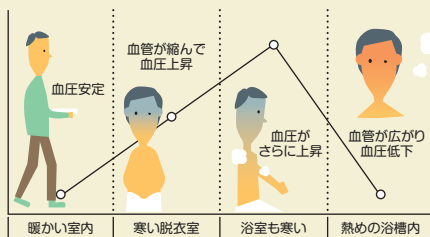

換気機能で、湿気とニオイをすっきりと

入浴後のこもった湿気と浴室特有のイヤなニオイをすっきり排出。付属のリモコンで、入浴中でも、気になりはじめたらスイッチオン!

温度差によって変動する血圧のイメージ