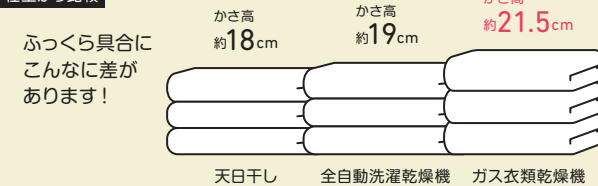

ガス衣類乾燥機

洗濯・乾燥のお悩み、カラッと解決！

乾燥時間は電気ヒートポンプ式の約 1/3

ガス衣類乾燥機なら、5kgの洗濯物を約52分で乾燥。電気ヒートポンプ式の約1/3の時間で済むので、家事の時間を大幅に短縮できます。

※試験実施：リンナイ
※条件：実用衣類5kg（綿50%、化繊50%）、脱水率70%
RDT-54S-SV・標準コースで算出 電気ヒートポンプ式はドラム式洗濯乾燥機

2回の洗濯～乾燥が、約2時間半で完了！

2回目の洗濯完了とほぼ同時に、2回目の乾燥をスタートできます。

乾燥時間の比較

ガス式と電気ヒートポンプ式で洗濯～乾燥を2回行った場合の比較

天日干しより、ふっくら、やわらか

ガスならではの強い温風をたっぷり送り込みながら乾燥させるので、繊維が根元から立ち上がり、快適に仕上がります。また、大風量で一気に乾かすことで、自然とシワが伸び、アイロン掛けの手間が省けます。※試験実施：大阪ガス ※条件：合計3kg相当の洗濯物を乾燥した場合

仕上がり比較

「花粉症対策 + 除菌効果」で清潔乾燥

外干し不要のガス衣類乾燥機なら、雨の日はもちろん、花粉の季節のお洗濯も安心です。また、天日干しと同レベルの除菌効果を発揮するので、赤ちゃんの衣類乾燥にも最適です。

※試験実施：(一社)東京都食品衛生協会 東京食品技術研究所
※条件：各処理後の検体(おむつ)1枚あたりの大腸菌をカウント

除菌効果比較

パワフル温風で悪臭の原因菌を除去

洗濯物を部屋干しすると生じる生乾き臭。その原因は「モラクセラ菌」にあります。80℃以上の温風で乾燥するガス衣類乾燥機なら、外干しや日光消毒でも除去できない生乾き臭を取り除きます。

※試験実施：愛知学院大学薬学部 ※試験対象：モラクセラ・オスロエンシス
※試験方法：菌付着布の生菌数測定。緩衝液中で菌を洗い出し、寒天平板で培養

ガス衣類乾燥機なら 菌の減少率

99.9%

Rinnai 乾太くん デラックスタイプ 24

RDT-63 メーカー希望小売価格 206,690円(税込)
+標準部材 ※1 メーカー希望小売価格 49,170円(税込)
+標準取付工事費 ※2 28,820円(税込)

標準取付工事費込み当社通常販売価格 219,000円(税込)

標準取付工事費込み
ガス展特価 **208,000円** (税込)

※1 標準部材内訳【●専用台(高)DS-80HSF ●排湿管セットDPS-80B】
※2 標準取付工事費内訳【●機器取付 ●壁面穴あけ ●ガスコード(1m)】
※ガス工事費は別途です ※設置条件によっては、別途費用が発生する場合があります

Rinnai 乾太くん スタンダードタイプ 25

RDT-54S-SV メーカー希望小売価格 156,750円(税込)
+標準部材 ※1 メーカー希望小売価格 49,170円(税込)
+標準取付工事費 ※2 28,820円(税込)

標準取付工事費込み当社通常販売価格 180,000円(税込)

標準取付工事費込み
ガス展特価 **169,000円** (税込)

※1 標準部材内訳【●専用台(高)DS-80HSF ●排湿管セットDPS-80B】
※2 標準取付工事費内訳【●機器取付 ●壁面穴あけ ●ガスコード(1m)】
※ガス工事費は別途です ※設置条件によっては、別途費用が発生する場合があります

お客様の声を
動画でご紹介
乾太くん