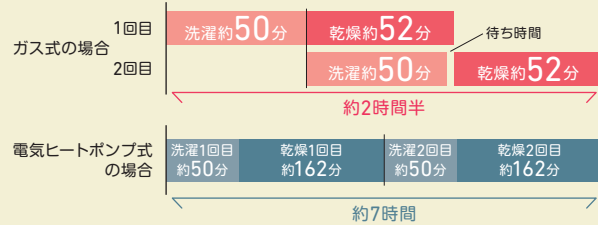

※試験実施：リンナイ
※条件：実用衣類5kg（綿50%、化繊50%）、脱水率70%
RDT-54S-SV・標準コースで算出 電気ヒートポンプ式はドラム式洗濯乾燥機

2回の洗濯～乾燥が、約2時間半で完了！

2回目の洗濯完了とほぼ同時に、2回目の乾燥をスタートできます。

乾燥時間の比較

ガス式と電気ヒートポンプ式で洗濯～乾燥を2回行った場合の比較

天日干しより、ふっくら、やわらか

ガスならではの強い温風をたっぷり送り込みながら乾燥させるので、繊維が根元から立ち上がり、快適に仕上がります。また、大風量で一気に乾かすことで、自然とシワが伸び、アイロン掛けの手間が省けます。※試験実施：大阪ガス ※条件：合計3kg相当の洗濯物を乾燥した場合

仕上がり比較

「花粉症対策 + 除菌効果」で清潔乾燥

外干し不要のガス衣類乾燥機なら、雨の日はもちろん、花粉の季節のお洗濯も安心です。また、天日干しと同レベルの除菌効果を発揮するので、赤ちゃんの衣類乾燥にも最適です。

※試験実施：(一社)東京都食品衛生協会 東京食品技術研究所
※条件：各処理後の検体(おむつ)1枚あたりの大腸菌をカウント

除菌効果比較

パワフル温風で悪臭の原因菌を除去

洗濯物を部屋干しすると生じる生乾き臭。その原因は「モラクセラ菌」にあります。80℃以上の温風で乾燥するガス衣類乾燥機なら、外干しや日光消毒でも除去できない生乾き臭を取り除きます。