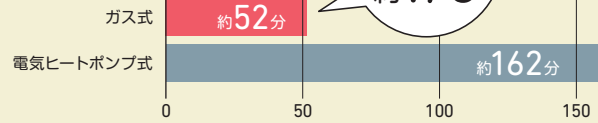

ガス衣類乾燥機

洗濯・乾燥のお悩み、カラッと解決！

乾燥時間は電気ヒートポンプ式の約 1/3

ガス衣類乾燥機なら、5kgの洗濯物を約52分で乾燥。電気ヒートポンプ式の約1/3の時間で済むので、家事の時間を大幅に短縮できます。

※試験実施：リンナイ
※条件：実用衣類5kg（綿50%、化繊50%）、脱水率70%
RDT-54S-SV・標準コースで算出 電気ヒートポンプ式はドラム式洗濯乾燥機

2回の洗濯～乾燥が、約2時間半で完了！

2回目の洗濯完了とほぼ同時に、2回目の乾燥をスタートできます。

乾燥時間の比較