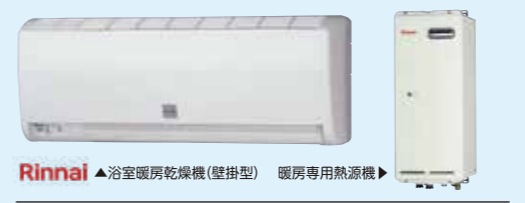

浴室暖房乾燥機 + 暖房専用熱源機

Rinnai ▲浴室暖房乾燥機(壁掛型) 暖房専用熱源機 ▶
浴室暖房乾燥機(壁掛型) RBH-W413K-CP メーカー希望小売価格 **105,732円**(税込)
+ 暖房専用熱源機 RH-61W(A) メーカー希望小売価格 **61,182円**(税込)
+ 基本工事費※ **61,182円**(税込)

浴室暖房乾燥機(壁掛型) + 暖房専用熱源機 + 基本工事費

価格はガス展で!

※基本工事費：取付費、穴あけ費用、基本部材、不凍液が含まれます。※お客様宅の状況により、ガス配管工事等の別途費用が発生する場合がございます。※詳細はお問い合わせください。