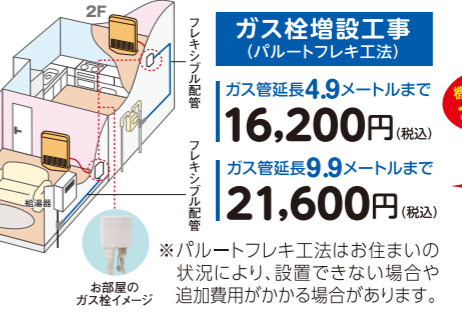

**価格はガス展で!**

※基本工事費：取付費、穴あけ費用、基本部材、不凍液が含まれます。※お客様宅の状況により、ガス配管工事等の別途費用が発生する場合がございます。※詳細はお問い合わせください。

浴室を衣類乾燥室としても活用できます!

## ガス衣類乾燥機

**Rinnai** RDT-54S-SV

メーカー希望小売価格 **138,240円**(税込)

**価格はガス展で!**

※衣類乾燥機の設置には、別途排湿管等の部材費・付帯費・取付費・ガス配管工事等の工事費が必要です。

## ガス栓は増やせます!

2018年製造在庫品  
暖房の目安  
木造 11畳まで  
コンクリート造 15畳まで  
オープン価格  
**価格はガス展で!**

ガス栓増設工事 (バルトフレキ工法)  
ガス管延長4.9メートルまで **16,200円**(税込)  
ガス管延長9.9メートルまで **21,600円**(税込)

※バルトフレキ工法はお住まいの状況により、設置できない場合や追加費用がかかる場合があります。