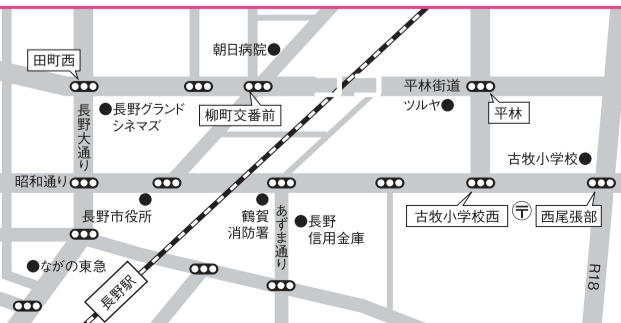

子供から大人まで幅広く取り揃えてお待ちしております。
一度来て見て買って〜!!

両日
開催

某商社恒例の雑貨・工具・小物販売

来て・見てからの楽しみに! 掘り出し物

両日
開催

日本ガス工事会場

長野市三輪1-1120-1

※駐車場に限りがありますので、公共交通機関・乗り合わせでのご来場をお待ちしております。