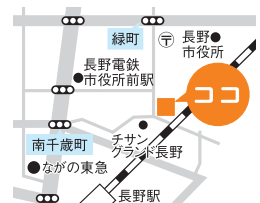

受付時間 9:00~17:30(キャンペーン期間中無休) 長野市鶴巻1017

■感染拡大状況により、ショールームを休業させていただく場合がございます

■60分ごとの予約制とさせていただきます ■WEBによるお問い合わせも承っております

もっと、ながのを、ホットに。

長野都市ガス

WEBによる  
お問い合わせは  
こちら