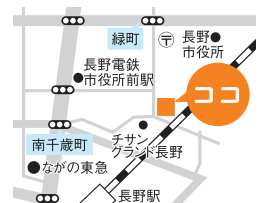

WEBによる
お問い合わせは
こちら