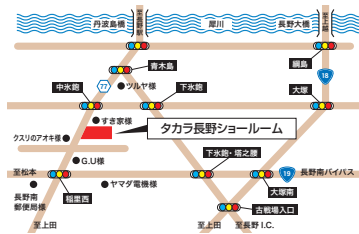

特典
1

期間中、ショールームへ
ご来場いただき
システムキッチンまたは
システムバスのプラン作成
いただきましたお客様へ

「ツルヤ商品券1,000円分」プレゼント

特典
2

2024年5月31日までに
システムキッチンまたは
システムバスをご成約
いただきましたお客様へ

「ツルヤ商品券3,000円分」プレゼント

※ご来場の際はこのチラシをご持参ください。※各商品券は後日、長野都市ガス様からのお渡しとなります。

Takara standard
長野ショールーム

〒381-2215
長野市稲里町中氷鉦595(駐車場完備)

TEL:026-254-6300

●営業時間/10:00~17:00
●休館日/水曜日(祝日を除く)GW・お盆・年末年始

Takara standard
佐久平ショールーム

〒385-0021
佐久市長土呂157-1(駐車場完備)

TEL:0267-88-7604

●営業時間/10:00~17:00
●休館日/水曜日(祝日を除く)GW・お盆・年末年始