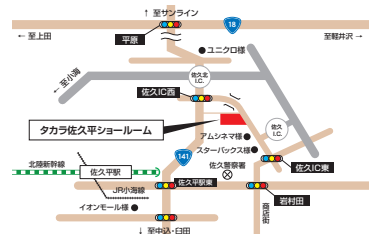

お問い合わせ

タカラスタンダード

<https://www.takara-standard.co.jp/>

Instagram takarastandard

もっと、ながのを、ホットに。

長野都市ガス

TEL:026-226-8161

電話受付時間 9:00~17:00(日・祝日を除く)

こちらの
二次元コードから
お問い合わせ
できます