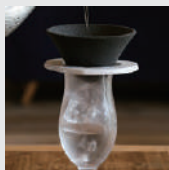

## 39Arita セラフィルター

注ぐだけで、味まろやか

これまでの紙製や布製と違って繰り返し使える、有田焼の技術を活かしたセラミック製コーヒーフィルターです。

コーヒー豆が本来持つ、「甘味・渋味・苦味・酸味・油分」をバランスよく抽出するため、目に見えない細かい網目を最適なサイズに調節。セラフィルターが不純物を取り除き、雑味のないまろやかな味を、あなたに届けてくれることでしょう。

39Arita  
Made in Japan

【お買い求め  
「39Arita公式オンラインショップ」】

39Arita  
セラフィルター  
3点セット (SHIKAKU)  
6,050円 (税込)

※商品構成の詳細は、左記コードよりご確認ください。

他にもいろいろ  
まろやかに

コーヒーだけでなく、緑茶・紅茶・ワイン・焼酎などもまろやかな味わいに。水道水を注げば、浄水器代わりにもなります。

39Arita  
シリーズアイテム

独自形状によりマイルドな味わいになるマグカップや、二重構造内の空気層により保温性に優れたダブルウォールカップなどが揃っています。